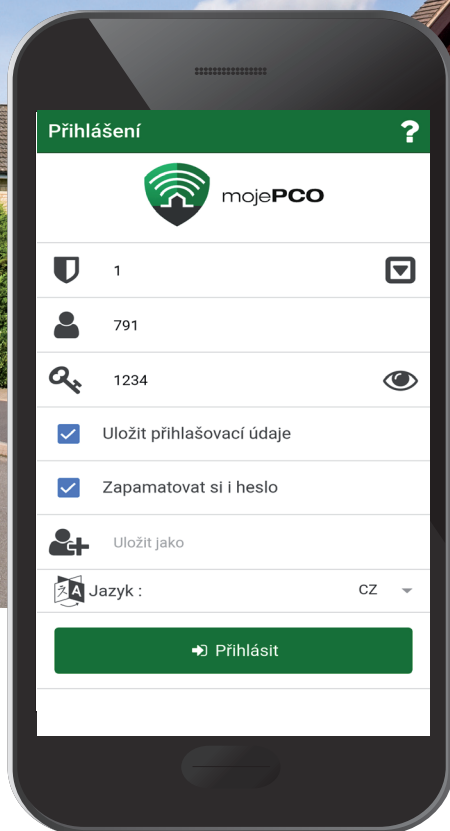

mojePCO

APLIKACE PRO MONITOROVÁNÍ OBJEKTU PŘIPOJENÉHO NA PCO

PŘEHLED O STAVU ZABEZPEČENÍ OBJEKTU

AUTOMATICKÉ PŘIHLÁŠENÍ

Pokud si přihlašovací údaje jednou uložíte, už je nemusíte znovu hledat. Aplikace si je zapamatuje.

ZOBRAZENÍ VŠECH HLÍDANÝCH OBJEKTŮ NAJEDNOU

Necháváte si hlídat dům, chatu i garáž? V jedné obrazovce přehledně uvidíte, zda je všechno v pořádku nebo se něco děje.

VZDÁLENÉ OVLÁDÁNÍ ZAŘÍZENÍ NA OBJEKTU

Snadno si zkontrolujete, zda jste objekt nezapomněli zakódovat. Potřebujete objekt zastřežit, zapnout světla, topení nebo otevřít bránu? Ovládejte svůj dům pomocí odeslání příkazové SMS.

PŘEHRÁNÍ VIDEOVERIFIKACE POPLACHŮ

Chráníte své objekty pomocí detektorů Videofied? Přehrajte si 10 sekund dlouhý záznam toho, co poplach spustilo.

FILTROVÁNÍ HISTORIE

Zajímá vás nejen to, co se na objektu děje právě teď, ale i to, co se dělo dřív? Zvolte si v kalendáři období, za které chcete události ukázat.