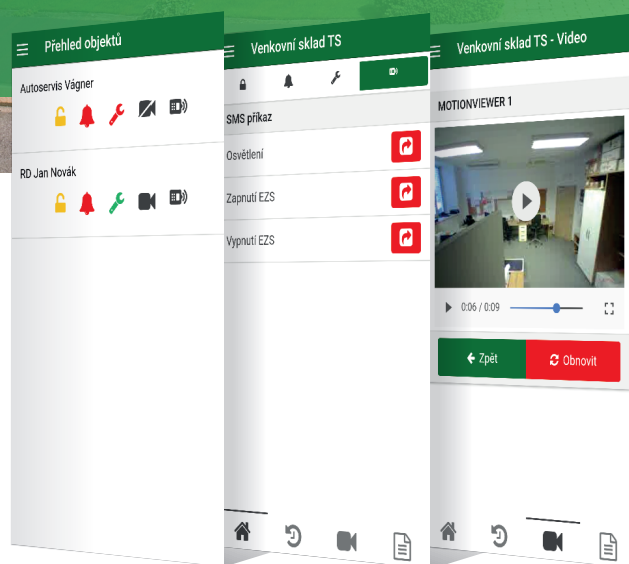

mojePCO

APLIKACE PRO MONITOROVÁNÍ OBJEKTU PŘIPOJENÉHO NA PCO

PŘEHLED O STAVU ZABEZPEČENÍ OBJEKTU

AUTOMATICKÉ PŘIHLÁŠENÍ

Pokud si přihlašovací údaje jednou uložíte, už je nemusíte znovu hledat. Aplikace si je zapamatuje.

ZOBRAZENÍ VŠECH HLÍDANÝCH OBJEKTŮ NAJEDNOU

Necháváte si hlídat dům, chatu i garáž? V jedné obrazovce přehledně uvidíte, zda je všechno v pořádku nebo se něco děje.

VZDÁLENÉ OVLÁDÁNÍ ZAŘÍZENÍ NA OBJEKTU

Snadno si zkontrolujete, zda jste objekt nezapomněli zakódovat. Potřebujete objekt zastřežit, zapnout světla, topení nebo otevřít bránu? Ovládejte svůj dům pomocí odeslání příkazové SMS.

PŘEHRÁNÍ VIDEOVERIFIKACE POPLACHŮ

Chráníte své objekty pomocí detektorů Videofied? Přehrajte si 10 sekund dlouhý záznam toho, co poplach spustilo.

FILTROVÁNÍ HISTORIE

Zajímá vás nejen to, co se na objektu děje právě teď, ale i to, co se dělo dřív? Zvolte si v kalendáři období, za které chcete události ukázat.