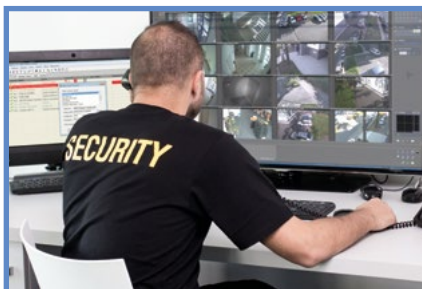

Objevte zloděje DŘÍVE, než vás vykrade

OMVC, venkovní detektor pohybu, je **bezdrátový, bateriově napájený detektor** s barevnou kamerou, která se aktivuje detekcí pohybu. Detekce pohybu je zabezpečena integrovanou čočkou s vertikální zónou detekce.

OMVC umožňuje chránit přístupová místa do domu a funguje jako prevence ještě před tím, než se vůbec zloděj do nemovitosti dostane.

OMVC má navíc 4 infračervené LED diody pro lepší noční vidění a také pojistku proti neoprávněné manipulaci, která je řízena akcelometrem.

VIDEOFIED – 100% SYSTÉM K ODSTRAŠENÍ ZLODĚJŮ!

Nečekejte na to, až vám zloději rozbijí dveře nebo okna. Systém Videofied slouží jako **ochrana a prevence** a dokáže **zabránit samotnému vloupání!**

Pokud se zloději pokusí vniknout do vašeho obydlí přes terasu nebo zahradu, kamery Videofied zachytí jejich přítomnost, natočí je a ihned zašlou informaci o reálném nebezpečí do **monitorovacího centra.**

Sířeny a venkovní sířeny se zábleskovým světlem jsou dalším preventivním doplňkem zabezpečovacího systému. Spuštění těchto sířen a světel vyvolá moment překvapení, odradí zloděje a zároveň upozorní vaše sousedy. Silné zábleskové světlo sířeny umožní jasně identifikovat místo zdroje alarmu. V případě vloupání nebo skutečného ohrožení je rychle vysláno zásahové vozidlo.